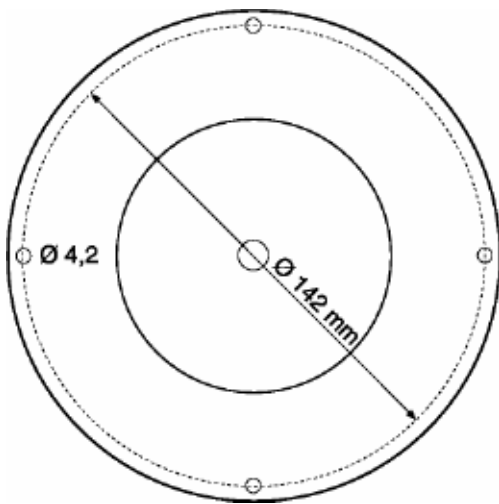

Drehteller KDE 015 "SILENT" Revolving Platform KDE 015 "SILENT"

Der Drehteller (Kugeldrehelement) für höchste Ansprüche ist aus hochwertigem, chemikalienbeständigem Acrylnitril / Butadien / Styrol-Polymer gefertigt.

Das Modell KDE 015 ist wartungsfrei, dreht sehr geräuscharm, kann geklebt werden, und hat noch bei tiefen Temperaturen eine hohe Kerbschlagzähigkeit.

Farbe: weiss

Bestell-Nr. 903 208

KDE 015 "SILENT" ist einsetzbar z.B. für: