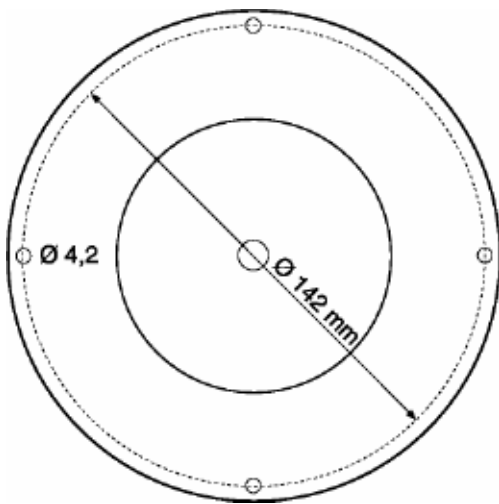

# Drehteller KDE 015 "SILENT" Revolving Platform KDE 015 "SILENT"

Der Drehteller (Kugeldrehelement) für höchste Ansprüche ist aus hochwertigem, chemikalienbeständigem Acrylnitril / Butadien / Styrol-Polymer gefertigt.

Das Modell KDE 015 ist wartungsfrei, dreht sehr geräuscharm, kann geklebt werden, und hat noch bei tiefen Temperaturen eine hohe Kerbschlagzähigkeit.

Farbe: weiss

Bestell-Nr. 903 208

Color: white

order no. 903 208