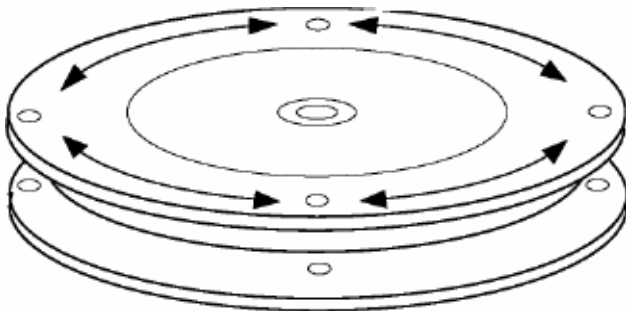

Drehteller KDE 015 "SILENT" Revolving Platform KDE 015 "SILENT"

Der Drehteller (Kugeldrehelement) für höchste Ansprüche ist aus hochwertigem, chemikalienbeständigem Acrylnitril / Butadien / Styrol-Polymer gefertigt.

Das Modell KDE 015 ist wartungsfrei, dreht sehr geräuscharm, kann geklebt werden, und hat noch bei tiefen Temperaturen eine hohe Kerbschlagzähigkeit.

Farbe: weiss

Bestell-Nr. 903 208

KDE 015 "SILENT" ist einsetzbar z.B. für:

The revolving platform for your pretentious demand. Made from high class material: Acrylnitril / Butadien / Styrol-Polymer.

The turnplate KDE 015 is maintenance free, rotates very silently, can be glued and possesses an high impact strength also under the condition of low temperatures.