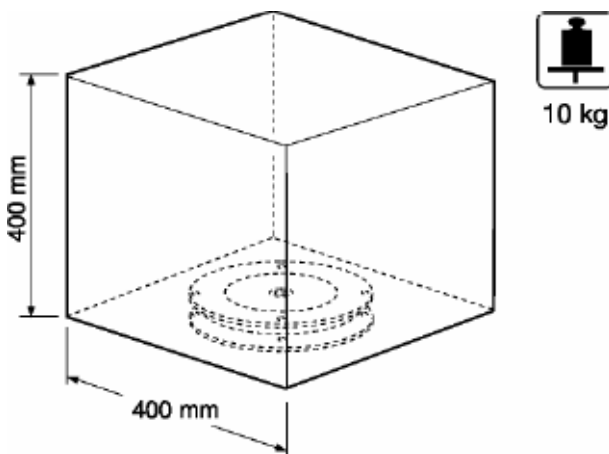

KDE 015 "SILENT" can be used for:

- presentations for any kind of merchandise
- party platters, buffets
- storage shelves, cabinets
- serving tables
- TV, HiFi, computers
- storage / wardrobe units
- house and hobby
- industrial purposes

Subject to technical changes