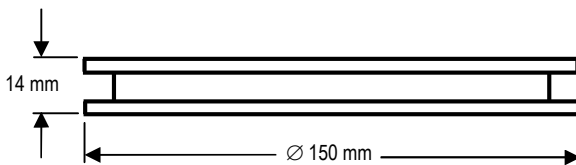

Drehteller KDE 015 "SILENT" Revolving Platform KDE 015 "SILENT"

Der Drehteller (Kugeldrehelement) für höchste Ansprüche ist aus hochwertigem, chemikalienbeständigem Acrylnitril / Butadien / Styrol-Polymer gefertigt.

Das Modell KDE 015 ist wartungsfrei, dreht sehr geräuscharm, kann geklebt werden, und hat noch bei tiefen Temperaturen eine hohe Kerbschlagzähigkeit.

Farbe: weiss

Bestell-Nr. 903 208

KDE 015 "SILENT" ist einsetzbar z.B. für:

The revolving platform for your pretentious demand. Made from high class material: Acrylnitril / Butadien / Styrol-Polymer.

The turnplate KDE 015 is maintenance free, rotates very silently, can be glued and possesses an high impact strength also under the condition of low temperatures.