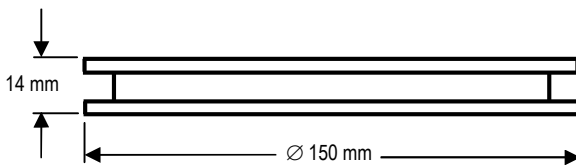

# Drehteller KDE 015 "SILENT" Revolving Platform KDE 015 "SILENT"

Der Drehteller (Kugeldrehelement) für höchste Ansprüche ist aus hochwertigem, chemikalienbeständigem Acrylnitril / Butadien / Styrol-Polymer gefertigt.

Das Modell KDE 015 ist wartungsfrei, dreht sehr geräuscharm, kann geklebt werden, und hat noch bei tiefen Temperaturen eine hohe Kerbschlagzähigkeit.

Farbe: weiss

Bestell-Nr. 903 208

Technische Änderungen vorbehalten

The revolving platform for your pretentious demand. Made from high class material: Acrylnitril / Butadien / Styrol-Polymer.

The turnplate KDE 015 is maintenance free, rotates very silently, can be glued and possesses an high impact strength also under the condition of low temperatures.