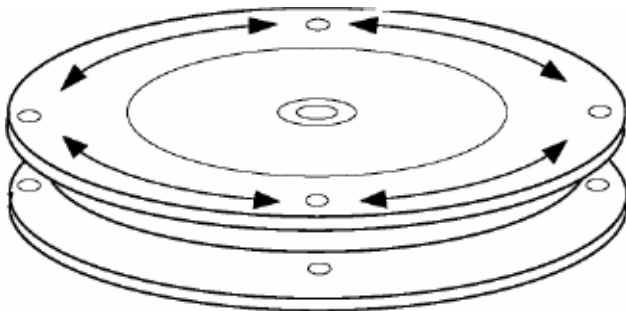

# Drehteller KDE 015 "SILENT" Revolving Platform KDE 015 "SILENT"

Der Drehteller (Kugeldrehelement) für höchste Ansprüche ist aus hochwertigem, chemikalienbeständigem Acrylnitril / Butadien / Styrol-Polymer gefertigt.

Das Modell KDE 015 ist wartungsfrei, dreht sehr geräuscharm, kann geklebt werden, und hat noch bei tiefen Temperaturen eine hohe Kerbschlagzähigkeit.

Farbe: weiss

Bestell-Nr. 903 208

Technische Änderungen vorbehalten

The revolving platform for your pretentious demand. Made from high class material: Acrylnitril / Butadien / Styrol-Polymer.

The turnplate KDE 015 is maintenance free, rotates very silently, can be glued and possesses an high impact strength also under the condition of low temperatures.